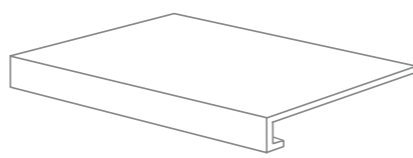

GRADONE - STEP
33x59x3,2x3,2 - 12^{15/16}"x23^{1/4}"x1^{1/4}"x1^{1/4}" Lapp. Rett.
Pcs. Box. 4 - ML x Box 2,36
1C3T0P Michelangelo Bianco ● 81
1C3T9P Bernini Nero ● 81
1C3T1P Wiligelmo Beige ● 81
1C3T6P Canova Marrone ● 81