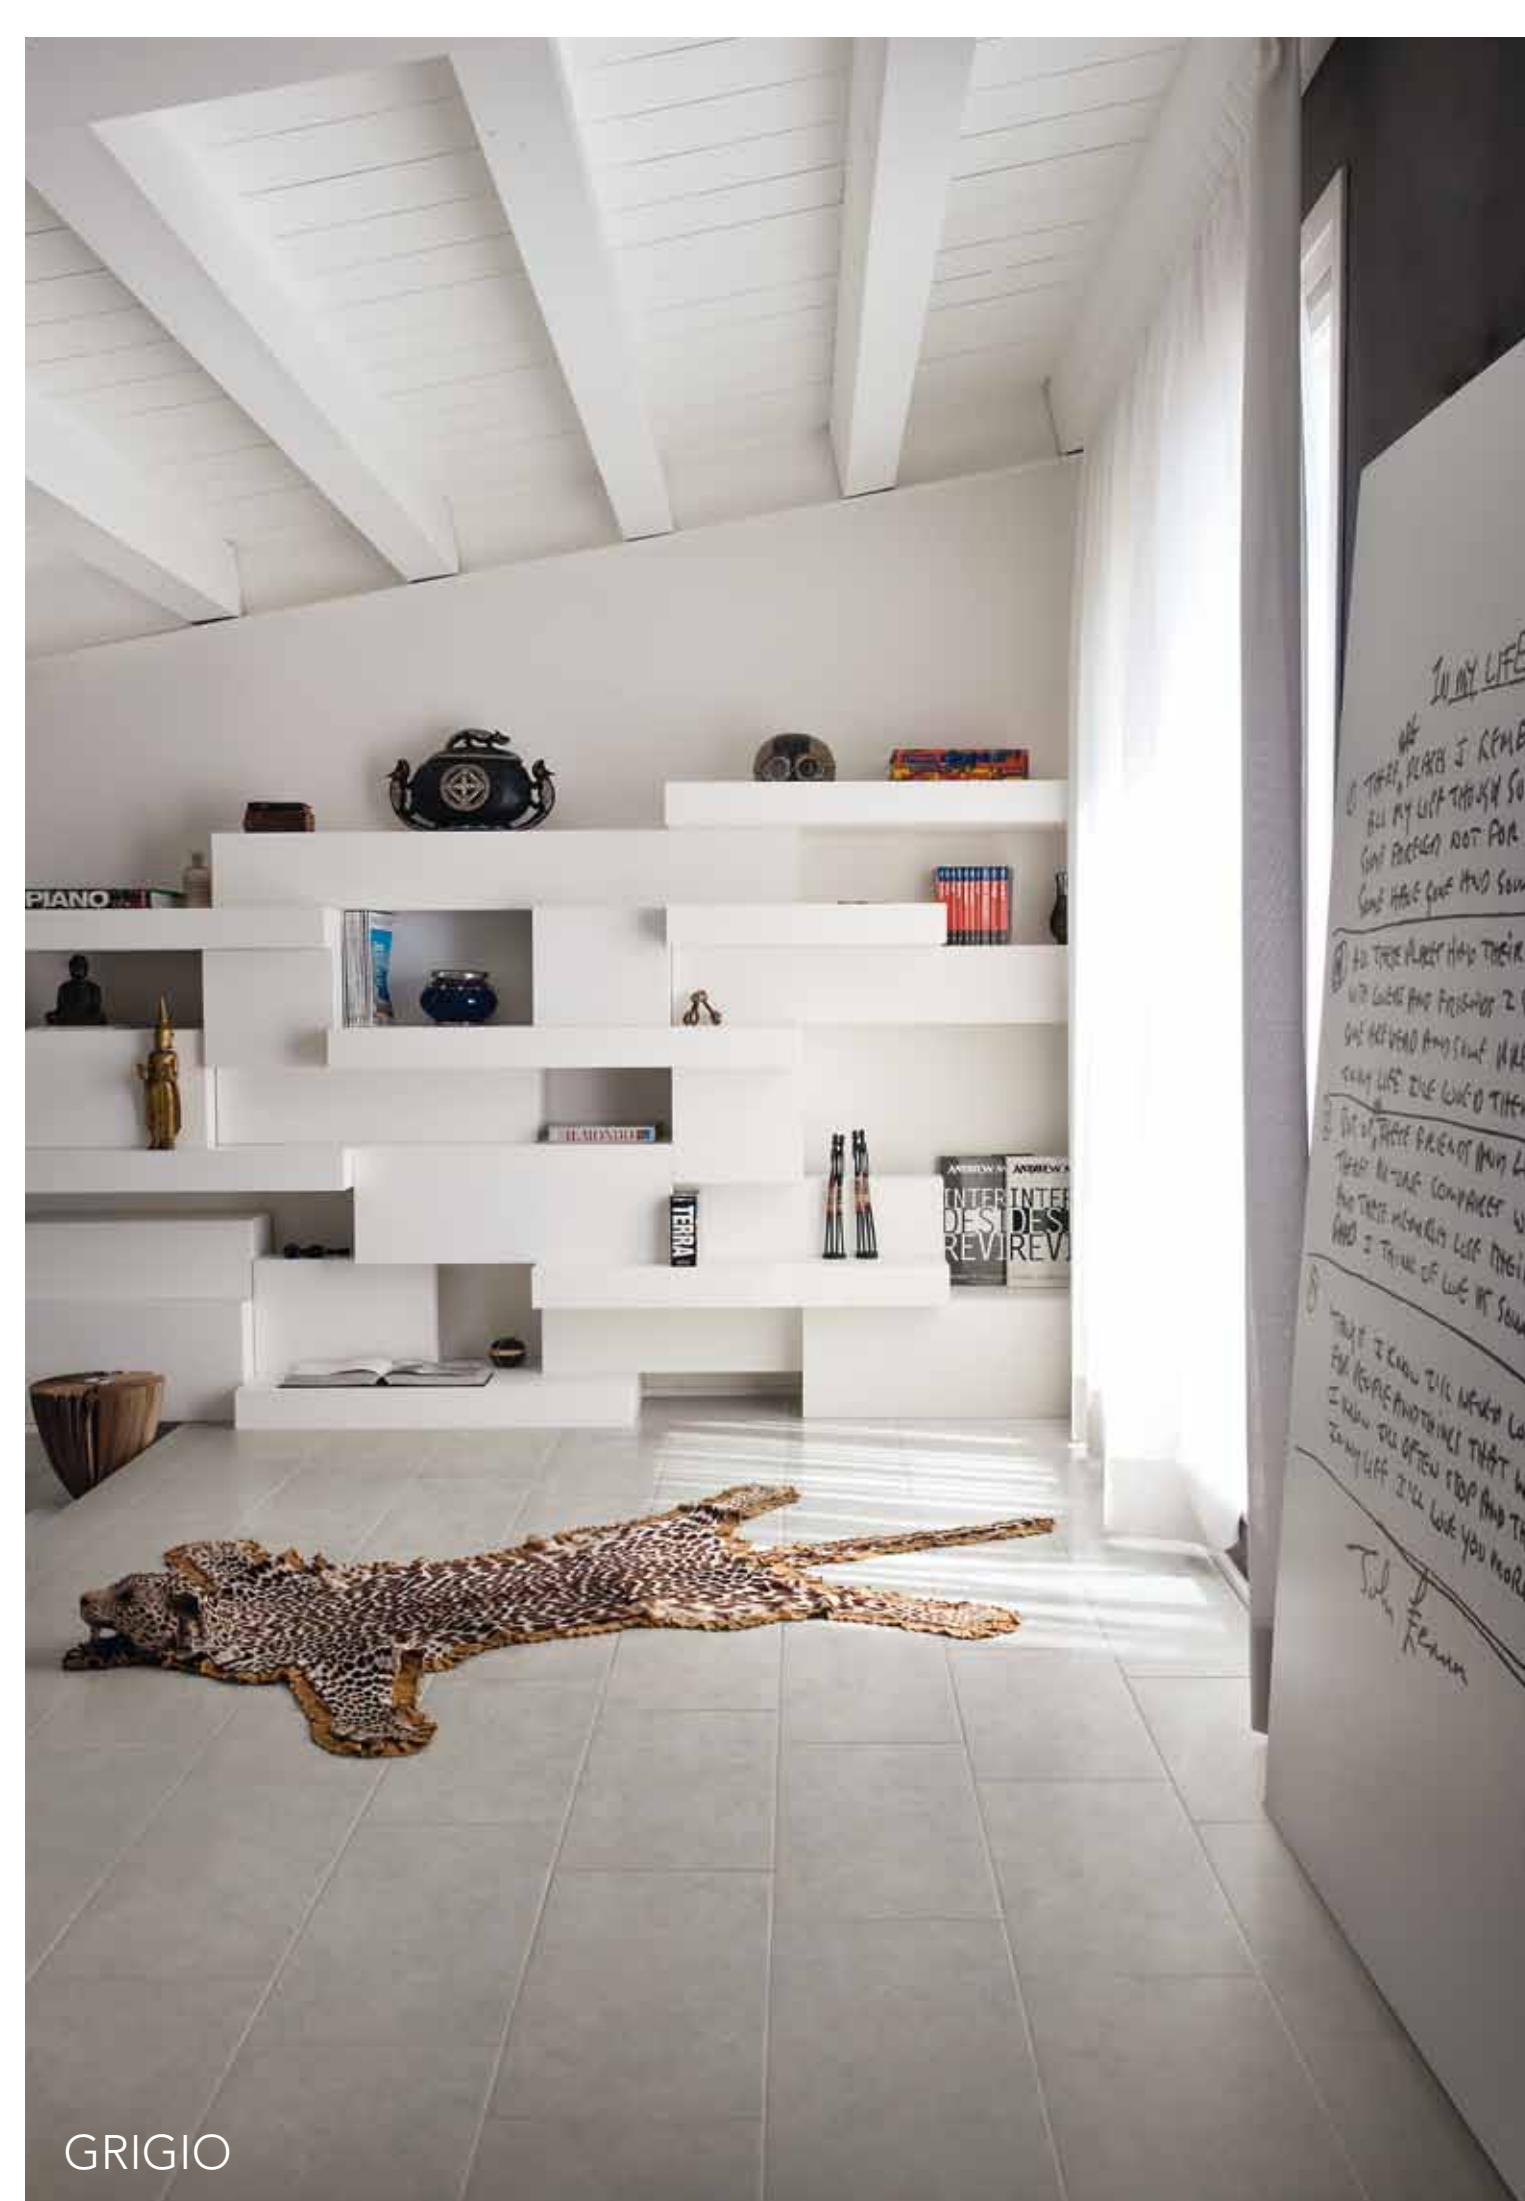

GRIGIO

neutra

30x60 - 12"x24"

1. **NATURALE 78 ●**
   7670371 AVORIO
   7669861 PIOMBO
   7669881 TORTORA
   7669871 GRIGIO
   7669851 NERO
   7670361 BEIGE
2. **RETTIFICATO 29,7X59,5 85 ●**
   7670391 AVORIO rett
   7670131 PIOMBO rett
   7670151 TORTORA rett
   7670141 GRIGIO rett
   7670121 NERO rett
   7670381 BEIGE rett

45x45 - 18"x18"

1. **NATURALE 78 ●**
   7652231 AVORIO
   7652201 PIOMBO
   7652181 TORTORA
   7652191 GRIGIO
   7652211 NERO
   7652221 BEIGE

29,7x29,7 - 12"x12"

1. **RETTIFICATO 85 ●**
   7670411 AVORIO rett
   7670171 PIOMBO rett
   7670191 TORTORA rett
   7670181 GRIGIO rett
   7670161 NERO rett
   7670401 BEIGE rett

29,7X29,7 - 12"x12"

7670431 AVORIO mosaico rett 124 ●	7670221 PIOMBO mosaico rett 124 ●	7670231 TORTORA mosaico rett 124 ●	7670201 GRIGIO mosaico rett 124 ●	7670211 NERO mosaico rett 124 ●	7670421 BEIGE mosaico rett 124 ●

7,5x60 - 3"x24"

1. **BATTISCOPIA**
2. **NATURALE 34▲**
   7670631 AVORIO
   7670601 PIOMBO
   7670581 TORTORA
   7670591 GRIGIO
   7670611 NERO
   7670621 BEIGE
3. **RETTIFICATO 34▲**
   7670691 AVORIO rett
   7670661 PIOMBO rett
   7670641 TORTORA rett
   7670651 GRIGIO rett
   7670671 NERO rett
   7670681 BEIGE rett

9x45 - 3 3/4"x18"

1. **BATTISCOPIA**
2. **NATURALE 21▲**
   7652361 AVORIO
   7652321 PIOMBO
   7652301 TORTORA
   7652241 GRIGIO
   7652331 NERO
   7652341 BEIGE

2x60 - 0,9"x24"

1. 7261589 MODUS PLATINO MILLERIGHE list 62▲
   7261599 MODUS RAME MILLERIGHE list 62▲

- AVVERTENZA: NELLA POSA CON VERSIONE RETTIFICATA UTILIZZARE SEMPRE UNA FLUGA DI 2 MM.
- WARNING: LAYING RECTIFIED ITEMS, ALWAYS USE A 2 MM JOINT.
- ATTENTION: DANS LA POSE AVEC DES CARREAUX RECTIFIES NOUS VOUS CONSEILLONS D'UTILISER TOUJOURS DES JOINTS DE 2 MM.
- ACHTUNG: BEI DER VERLEGUNG HALBRREITER FLESEN IST IMMER EINE FLUGE VON 2 MM ZU EMPFEHLEN.
- ВНИМАНИЕ: ПРИ УКЛАДКЕ РЕКТИФИЦИРОВАННОГО МАТЕРИАЛА ВСЕГДА ДЕЛАТЬ ШОВ МИНИМУМ 2 ММ.

	PZ.	MQ.	BOX	MQ.	KG.
30x60	7	1,26	40	50,40	1040
29,7x59,5 rett	7	1,24	40	49,60	952
45x45	7	1,42	26	36,92	720,20
29,7x29,7 rett	11	0,97	48	46,56	964,80
29,7x29,7 mosaico	11	0,97	30	29,10	603

ASTM C - 1028 - >0,6
NEOLITE ASCIUTTA Dry Nöcöte Nöcöthre sec Tröckener Örtstein Оухой неолит 0,70
NEOLITE BAGNATA Wet Nöcöte Nöcöthre mouillé Nasses Örtstein Мокрый неолит 0,62

MM 9
GM